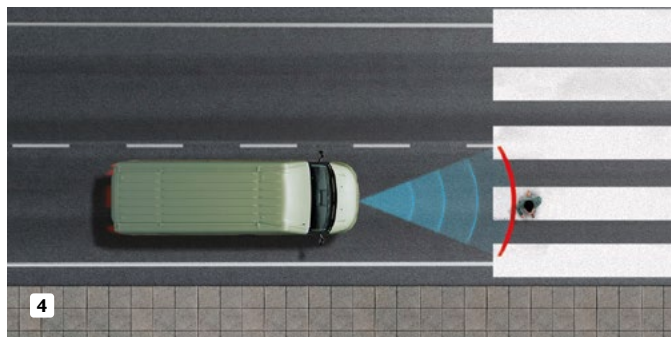

Безпроблемна безопасност на пътя.

Daily предлага безопасно и безпроблемно шофиране с множество нови усъвършенствани системи за подпомагане на водача, които ще направят шофирането на пътя и в трафика, маневрирането и спирането за доставки безпроблемно. Новите ADAS са особено ценни в градски условия, където помагат да се избегнат евентуални сблъсъци с пешеходци или велосипедисти.