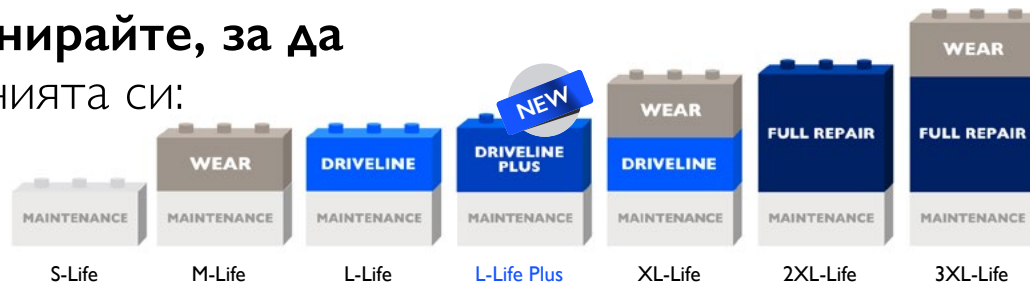

Електрически крушки

Смяна на неизправни лампи.

Пера на чистачките

Смяна веднъж на година на перата на чистачките на предното стъкло.

Изберете и комбинирайте, за да изпълните ИЗИСКВАНИЯТА СИ:

ПОДДРЪЖКА И РЕМОНТ