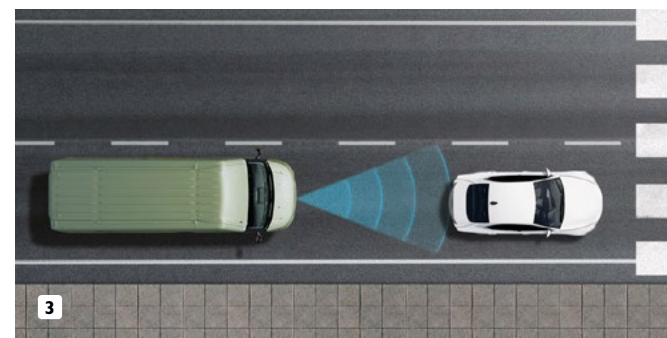

Безпроблемна безопасност на пътя.

Daily предлага безопасно и безпроблемно шофиране с множество нови усъвършенствани системи за подпомагане на водача, които ще направят шофирането на пътя и в трафика, маневрирането и спирането за доставки безпроблемно. Новите ADAS са особено ценни в градски условия, където помагат да се избегнат евентуални сблъсъци с пешеходци или велосипедисти.