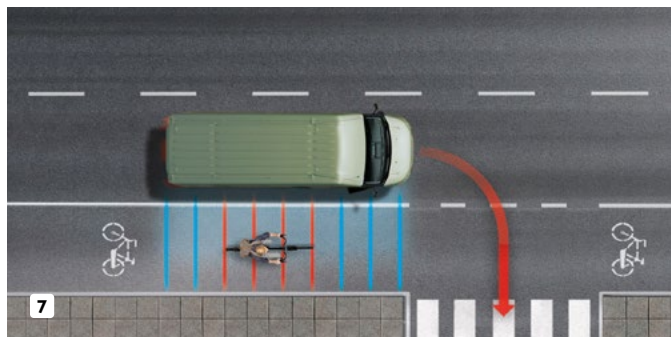

Безпроблемна безопасност на пътя.

Daily предлага безопасно и безпроблемно шофиране с множество нови усъвършенствани системи за подпомагане на водача, които ще направят шофирането на пътя и в трафика, маневрирането и спирането за доставки безпроблемно. Новите ADAS са особено ценни в градски условия, където помагат да се избегнат евентуални сблъсъци с пешеходци или велосипедисти.