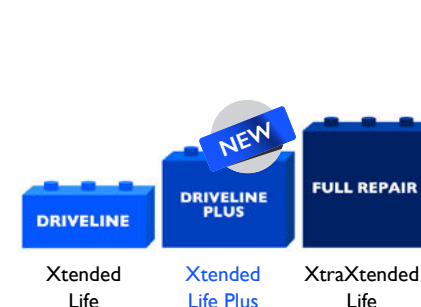

Електрически крушки

Смяна на неизправни лампи.

Пера на чистачките

Смяна веднъж на година на перата на чистачките на предното стъкло.

Изберете и комбинирайте, за да изпълните ИЗИСКВАНИЯТА СИ:

ПОДДРЪЖКА И РЕМОНТ