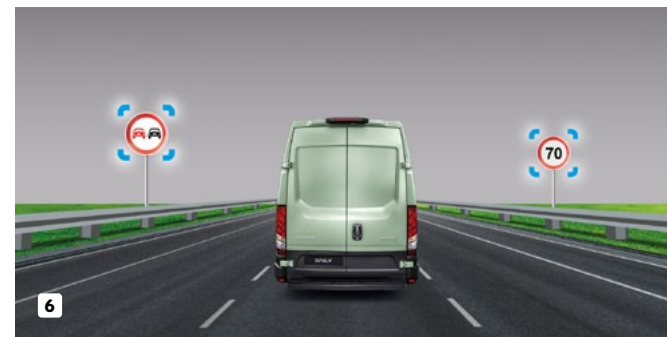

Безпроблемна безопасност на пътя.

Daily предлага безопасно и безпроблемно шофиране с множество нови усъвършенствани системи за подпомагане на водача, които ще направят шофирането на пътя и в трафика, маневрирането и спирането за доставки безпроблемно. Новите ADAS са особено ценни в градски условия, където помагат да се избегнат евентуални сблъсъци с пешеходци или велосипедисти.