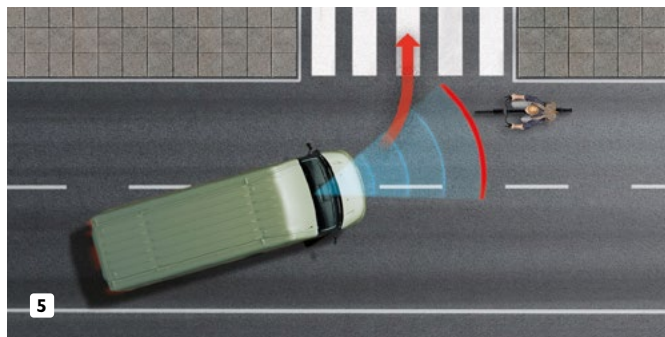

Безпроблемна безопасност на пътя.

Daily предлага безопасно и безпроблемно шофиране с множество нови усъвършенствани системи за подпомагане на водача, които ще направят шофирането на пътя и в трафика, маневрирането и спирането за доставки безпроблемно. Новите ADAS са особено ценни в градски условия, където помагат да се избегнат евентуални сблъсъци с пешеходци или велосипедисти.