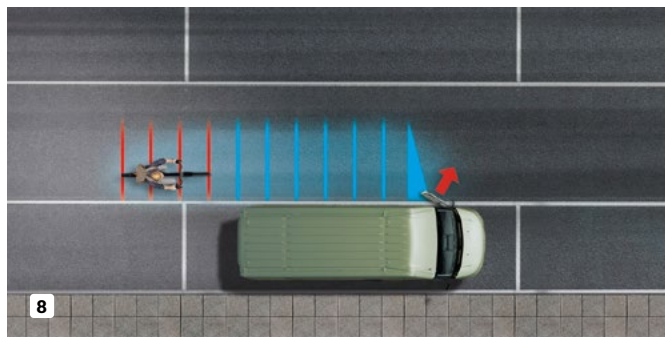

Безпроблемна безопасност на пътя.

Daily предлага безопасно и безпроблемно шофиране с множество нови усъвършенствани системи за подпомагане на водача, които ще направят шофирането на пътя и в трафика, маневрирането и спирането за доставки безпроблемно. Новите ADAS са особено ценни в градски условия, където помагат да се избегнат евентуални сблъсъци с пешеходци или велосипедисти.