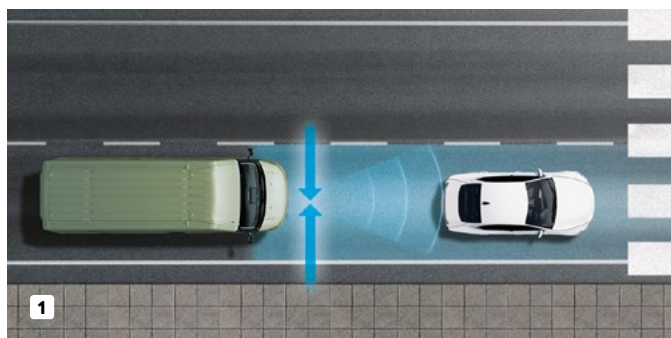

Безпроблемна безопасност на пътя.

Daily предлага безопасно и безпроблемно шофиране с множество нови усъвършенствани системи за подпомагане на водача, които ще направят шофирането на пътя и в трафика, маневрирането и спирането за доставки безпроблемно. Новите ADAS са особено ценни в градски условия, където помагат да се избегнат евентуални сблъсъци с пешеходци или велосипедисти.