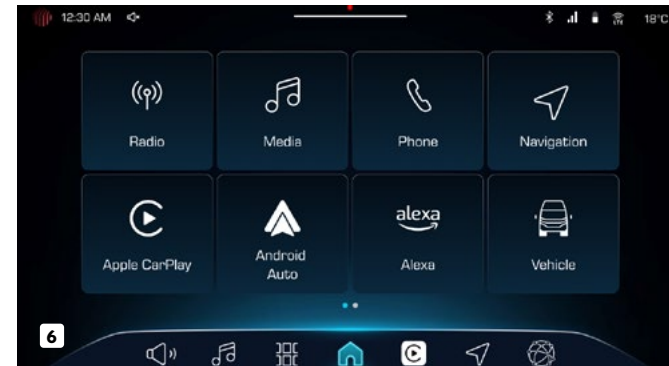

Опции.

Съобразете вашия Daily с вашите нужди.

1 КЛИМАТИК С РЪЧНО
ИЛИ АВТОМАТИЧНО УПРАВЛЕНИЕ

2 ЗАДНА КАМЕРА

3 ИНДУКЦИОННО ЗАРЯДНО УСТРОЙСТВО

4 КУТИЯ ЗА СЪХРАНЕНИЕ С ЕЛЕКТРИЧЕСКА
СПИРАЧКА ЗА ПАРКИРАНЕ

5 РАЗШИРЕНА ПРЕГРАДА