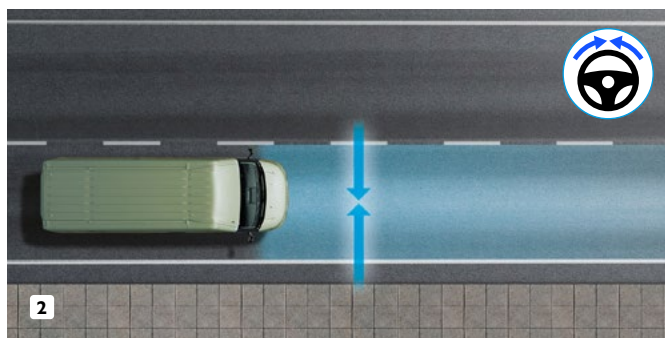

Безпроблемна безопасност на пътя.

Daily предлага безопасно и безпроблемно шофиране с множество нови усъвършенствани системи за подпомагане на водача, които ще направят шофирането на пътя и в трафика, маневрирането и спирането за доставки безпроблемно. Новите ADAS са особено ценни в градски условия, където помагат да се избегнат евентуални сблъсъци с пешеходци или велосипедисти.