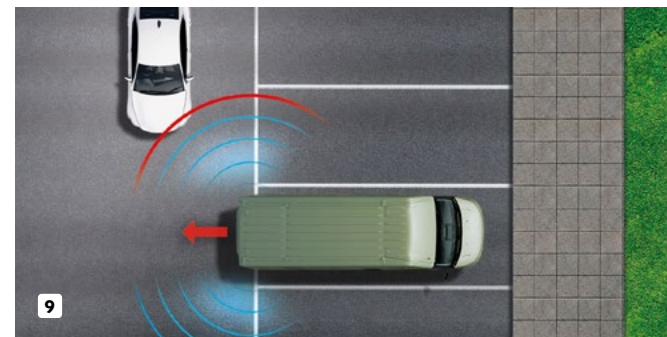

Безпроблемна безопасност на пътя.

Daily предлага безопасно и безпроблемно шофиране с множество нови усъвършенствани системи за подпомагане на водача, които ще направят шофирането на пътя и в трафика, маневрирането и спирането за доставки безпроблемно. Новите ADAS са особено ценни в градски условия, където помагат да се избегнат евентуални сблъсъци с пешеходци или велосипедисти.